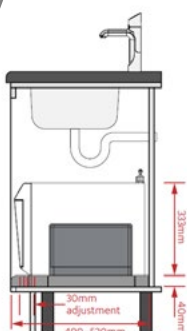

Vent tray models BCS, BC