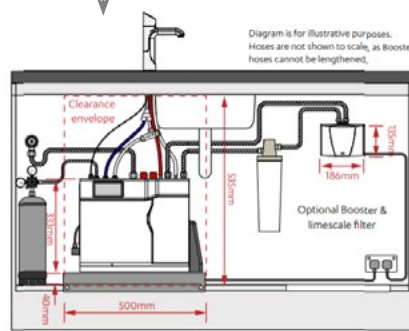

Vent tray models BCS, BC

За повече информация, моля потърсете ни на:
culligan.bg и на тел: (+359) 2 874 1046