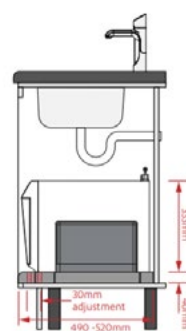

Culligan™

Zip®

Модел	Опции	Канацитет на употреба
Zip HydroTap Classic Plus	 ТОПЛА  СТУДЕНА  ТОПЛА  СТУДЕНА  ГАЗИРАНА	

BC160/175 HydroTap

Vent tray models BCS, BC

Vent tray models BCS, BC

За повече информация, моля потърсете ни на:
culligan.bg и на тел: (+359) 2 874 1046