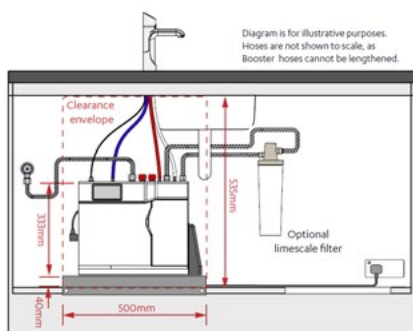

Устройството е проектирано за нуждите на натоварени локации без да се прави компромис с неговата впечатляващо изчистена визия.

С елегантен смесител и комбиниран блок за вграждане, класическият Plus доставя само най-чистата и свежа вода, филтрирана до 0,2 микрона или 25 пъти по-ефективен от стандартна филтърна кана за вода.

С оглед безопасността на потребителите, HydroTap не пръска и не разплюсква при дозиране на вода, разполага с два безопасни режима на работа за затопляне и охлаждане на водата при докосване. Нещо повече, HydroTap има впечатляващи характеристики: без излишен разход на водни ресурси, спестявайки време и енергия.

Culligan™

Zip®

Модел	Опции	Канацитет на употреба
Zip HydroTap Classic Plus	ТОПЛА СТУДЕНА ТОПЛА СТУДЕНА ГАЗИРАНА	

BC160/175 HydroTap