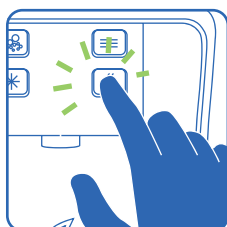

## Selfizz Neo HCSA (Топла, Студена, Газирана, Стайна Вода)

Поставете съда върху кръглата част на решетката, като избягвате да докосвате дюзата за дозиране за предотвратяване на повторно замърсяване.

Изберете вид вода, като натиснете съответния бутон и задържете, докато желаното количество вода се дозира. Водата ще започне да тече 2 секунди след натискане на бутона.

P1 >  P1  
Студена вода

P2 >  P2  
Стайна температура на вода

P3 >  P3  
Газирана вода

P5 >  **За подаване на топла вода:**  
Натиснете и задържете P5 (**Бутон за безопасност на топла вода**) и P6 (**Топла вода**) бутони заедно за дозиране.  
+  
P6 >  Водата ще започне да тече 2 секунди след натискане на бутона.