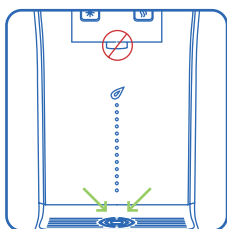

## Selfizz Neo HCSA (Топла, Студена, Газирана, Стайна Вода)

Поставете съда върху кръглата част на решетката, като избягвате да докосвате дюзата за дозиране за предотвратяване на повторно замърсяване.

Изберете вид вода, като натиснете съответния бутон и задържете, докато желаното количество вода се дозира. Водата ще започне да тече 2 секунди след натискане на бутона.

P1 >  P1  
Студена вода

P2 >  P2  
Стайна температура на вода

P3 >  P3  
Газирана вода

P5 >  **За подаване на топла вода:**  
Натиснете и задържете P5 (**Бутон за безопасност на топла вода**) и P6 (**Топла вода**) бутони заедно за дозиране.  
+  
P6 >  Водата ще започне да тече 2 секунди след натискане на бутона.