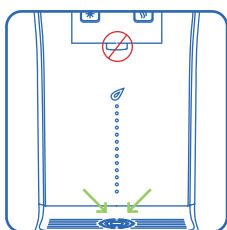

Selfizz Neo CAH (Студена, Стайна, Топла Вода)

Поставете съда върху кръглата част на решетката, като избягвате да докосвате дюзата за дозиране за предотвратяване на повторно замърсяване.

Изберете вид вода, като натиснете съответния бутон и задържете, докато желаното количество вода се дозира. Водата ще започне да тече 2 секунди след натискане на бутона.