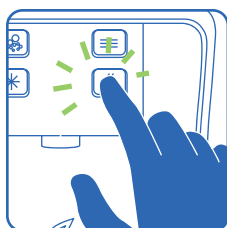

Selfizz Neo CAH (Студена, Стайна, Топла Вода)

Поставете съда върху кръглата част на решетката, като избягвате да докосвате дюзата за дозиране за предотвратяване на повторно замърсяване.

Изберете вид вода, като натиснете съответния бутон и задържете, докато желаното количество вода се дозира. Водата ще започне да тече 2 секунди след натискане на бутона.

P1 >

P1

Студена вода

P2 >

P2

Стайна температура на вода

P5 >

За подаване на топла вода: